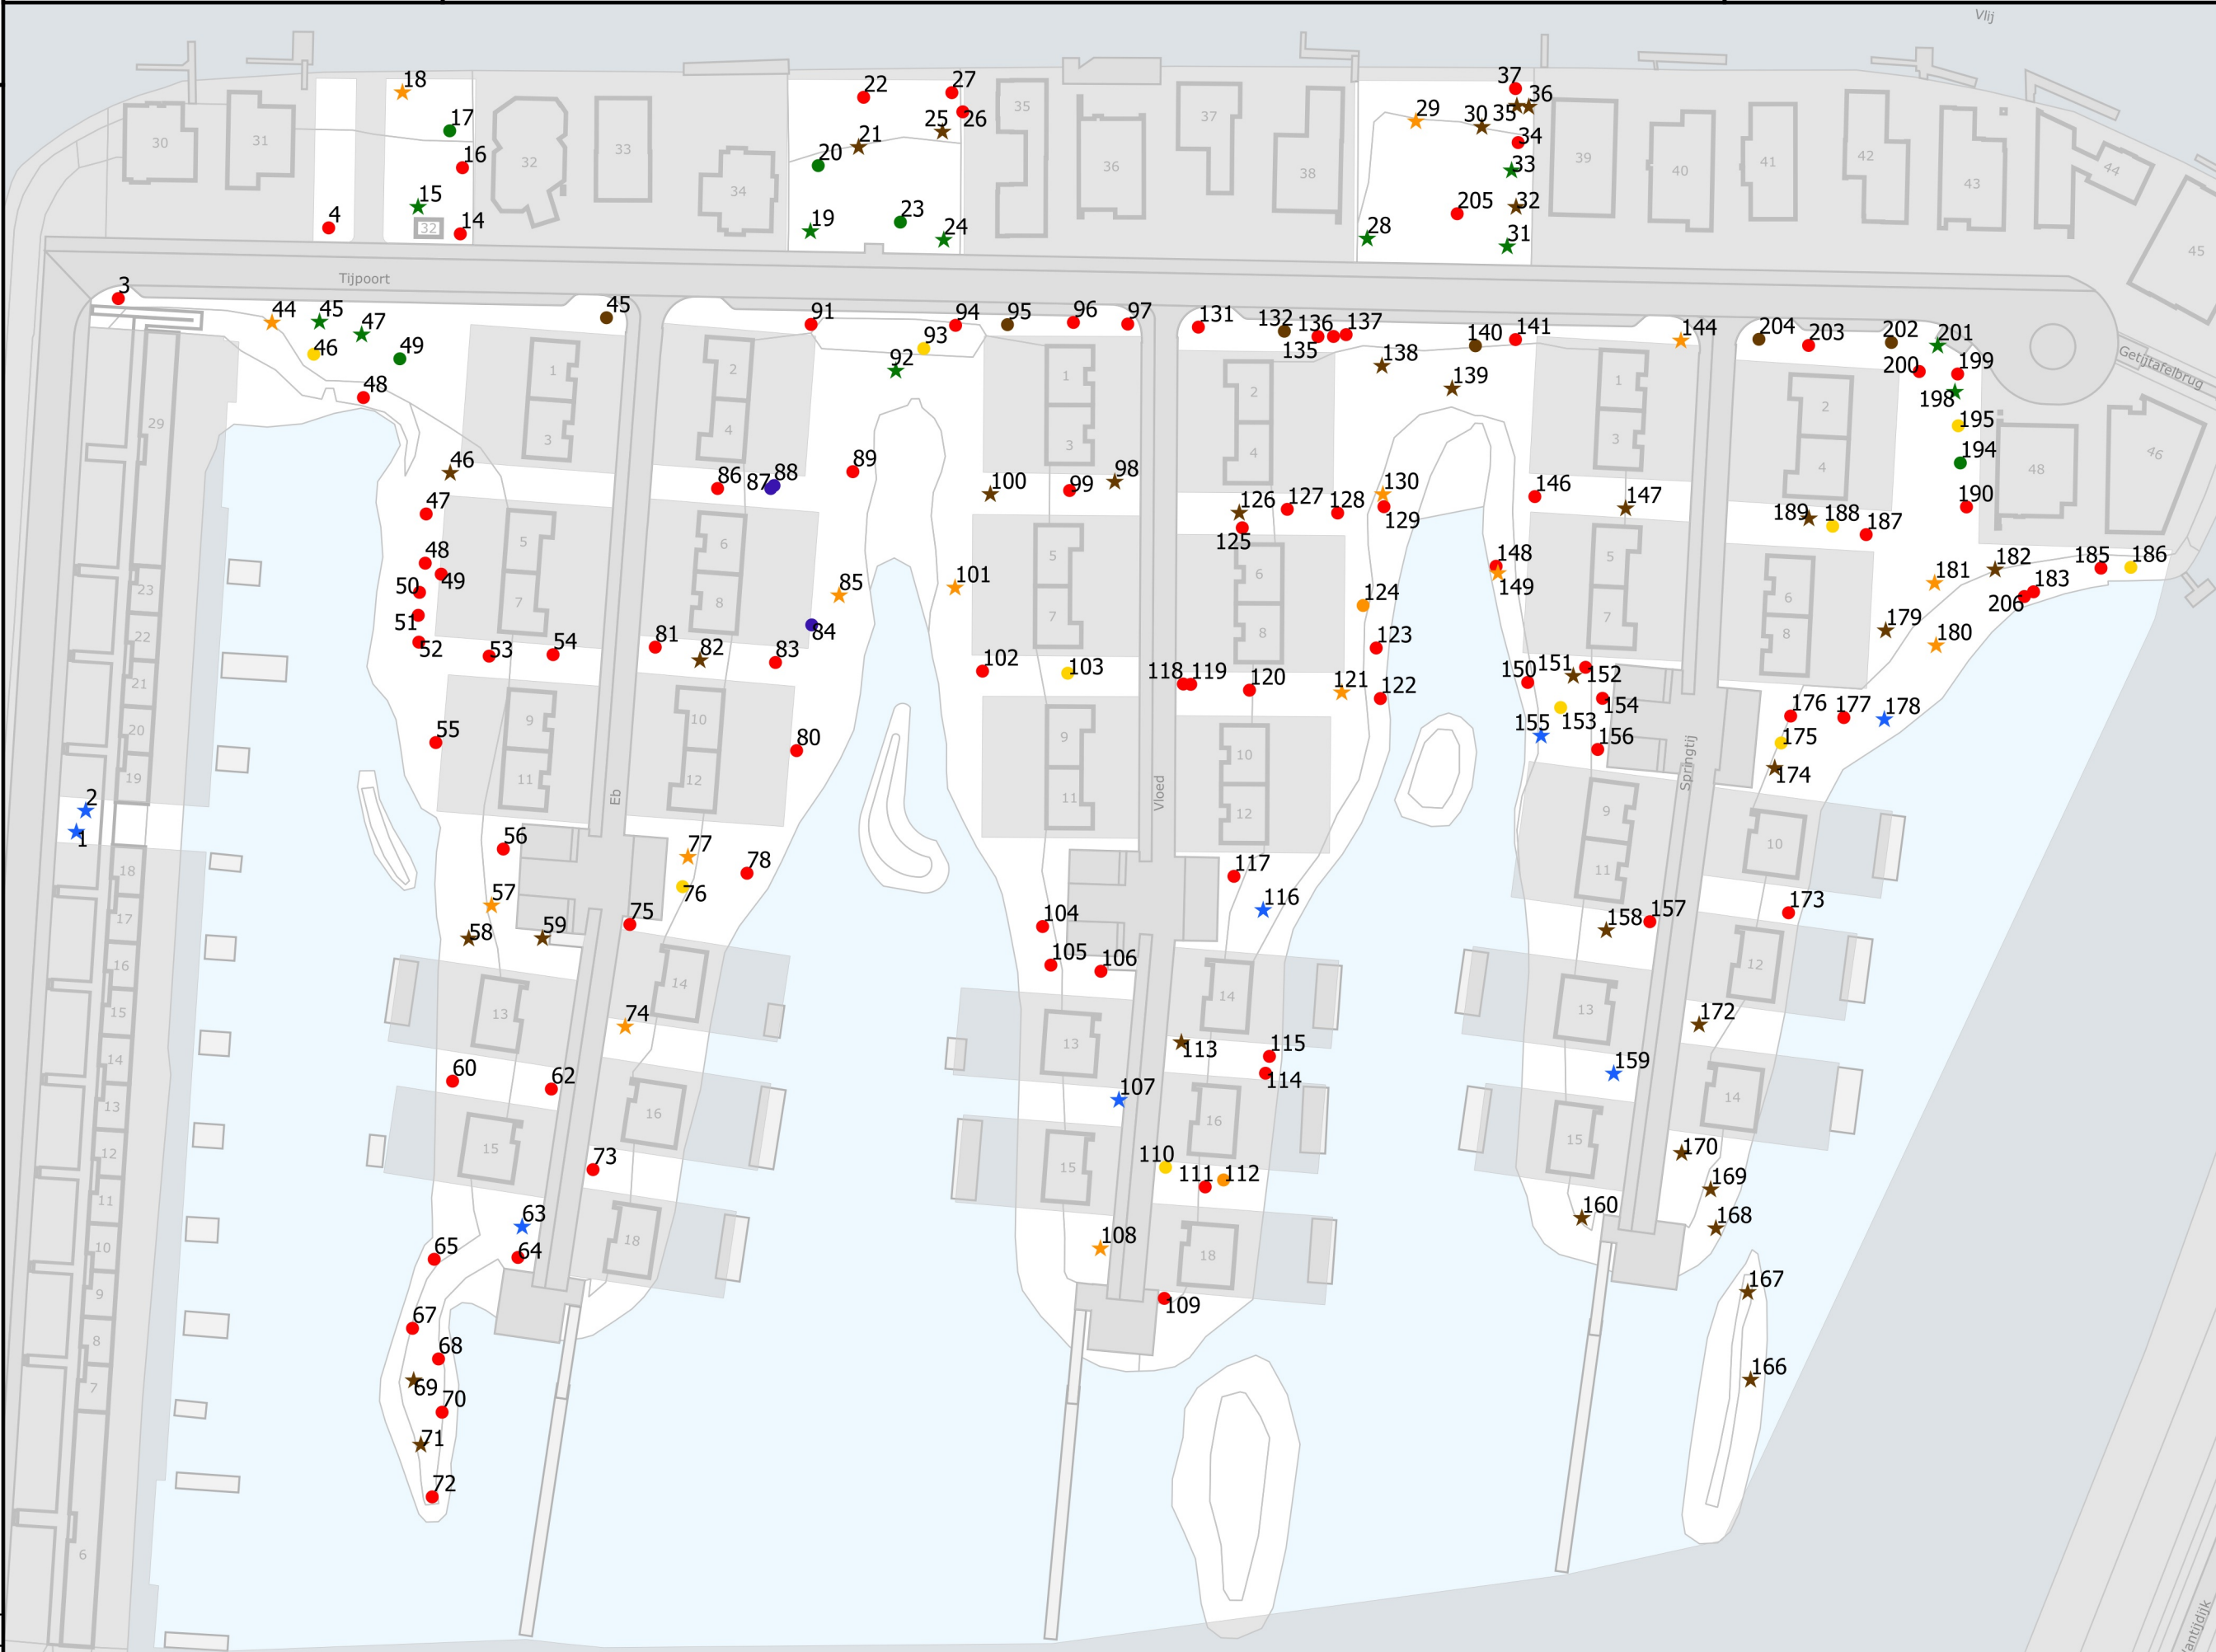

- Alle bomen
- Berk ★
 - Els ★
 - Es ★
 - Esdoorn ★
 - Katwilg ★
 - Knotwilg ★
 - Lijsterbes ★
 - Lindeboom ★
 - Meidoorn ★
 - Tamme-kastanje ★

Shp: n.vt.	Marcel Kooiman
Perceel: n.vt.	Versie nr: 1
Formaat: A3	Tekening nr: 434
Pagina: 1 / 1	Samengesteld: 05-02-2024